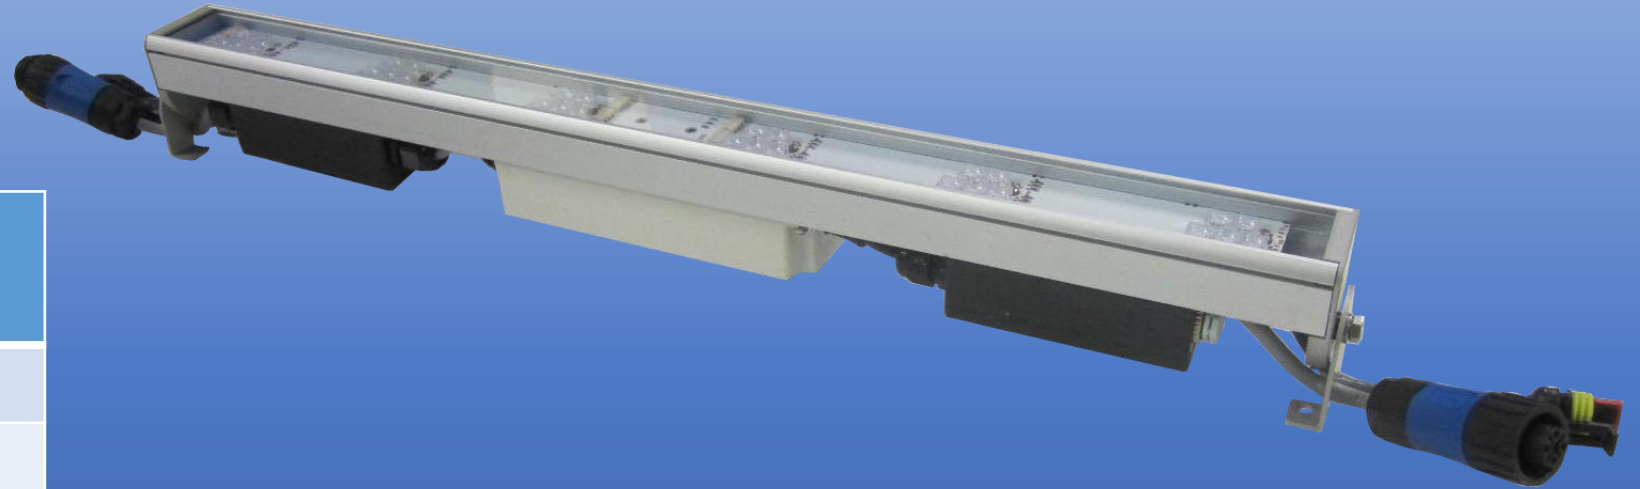

RINGO, Ledlist - armatur

Konstruktion	Aluminiumprofil Ljusbilden riktas steglöstas mha skruvar
Inmatning	230 VAC
Temperatur	- 40 °C - + 60 °C
Livslängd	Över 100.000 h ljusnedgång – 30 %
Garanti	Ljusenhet 5 år
Vikt RINGO RGB LEDLIST L=600 mm	1,84 kg
Mått RINGO RGB LEDLIST L=600	50 x 620 x 72 (l x p x k)
A	0,17
lm	R=290; G=480; B=400 WW=600; CW=750

Artikelnummer	Namn	Profil	Färg, LED	W	Led
CEL 130 713 772H L=600/1200/1800	RINGO RGB LEDLIST	Aluminium	RGB	19	Z/Z ES
CEL 130 713 B72H L=600/1200/1800	RINGO RGBDW LEDLIST	Aluminium	RGB+DW (ww+cw)	34	Z/Z ES
CEL 130 713 972H L=600/1200/1800	RINGO DW LEDLIST	Aluminium	WW (3000K) + CW (6500K)	15	Z /Z ES